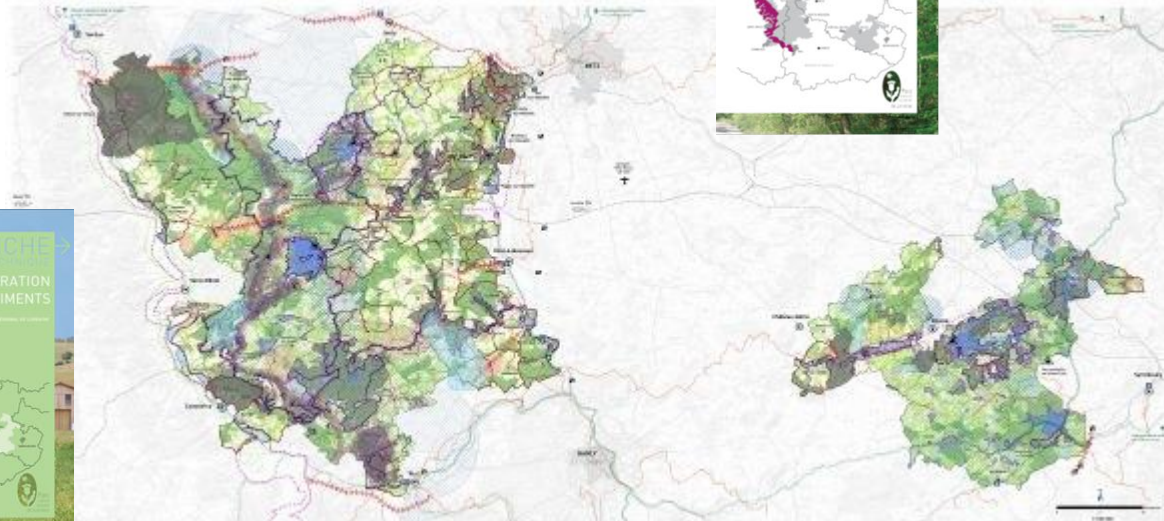

Identitás-tudat

Vidéki lakott terület

Védett név, hatósági jogkörök

1967 március 1 : törvényerejű rendelet

TERÜLETFEJLESZTÉSI TERV

- A régió kezdeményezése
- A települések aktív szerepe
- A mindenkori miniszterelnök aláírásával
- « Karta » (terv, térkép, intézményforma)
- 15 éves élettartam, folyamatos értékelés, megújítás

A fenntartható vidék-fejlesztés gyakorlata

Többtagú és többformájú irányítás és finanszírozás

« Syndicat mixte » : a kartát aláíró településeket és közigazgatási egységeket képviselők jogi és természetes személyei

Tevékenysége a helyi erőforrásokat egészíti ki, azokkal együttműködik, + többirányú szakmai gárda :

hatósági szerepkörök,

tudományos szerepkörök,

« kötőanyag », hálózat, « mediátor »

Finanszírozás :

Régió, megye, települések

Állam, Európai alapok ...

Táji, természeti és kultúrális örökség végtelen gazdag formái

PNR Scarpe- Escaut

PNR des Grands Causses

PNR des Landes de Gascogne

PNR de Corse

PNR du Queyras

PNR de Brière