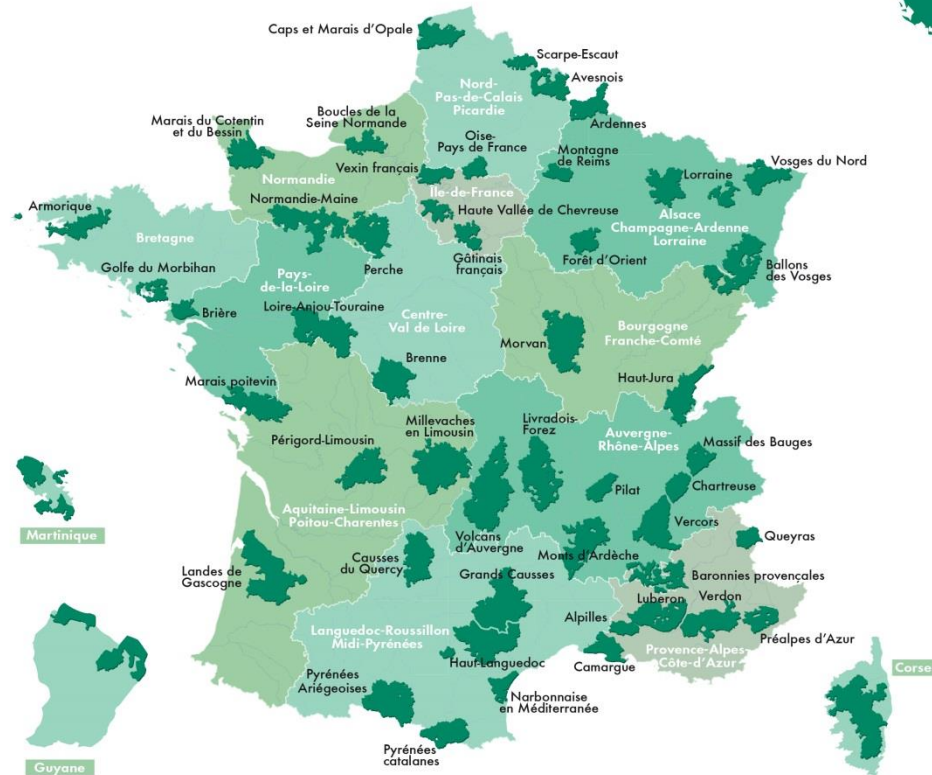

Állam, Európai alapok ...

Táji, természeti és kultúrális örökség végtelen gazdag formái

PNR Scarpe- Escaut

PNR des Grands Causses

PNR des Landes de Gascogne

PNR de Corse

PNR du Queyras

PNR de Brière

PNR Loire-Anjou-Touraine

PNR de la Narbonnaise en méditerranée

Idén 50 éves a francia natúrpark-hálózat

Une autre vie s'invente ici

51 Parcs
naturels régionaux
de France

DE RELATION HOMME-NATURE

Több mint ...